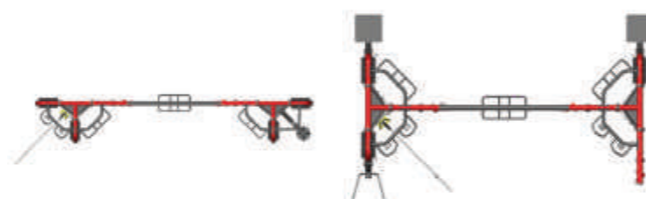

SYNRGY360 T

Draag bij aan het succes van jouw sporters door de afwisseling aan te bieden van twee verschillende trainingsruimten in deze gestroomlijnde configuratie.*

2
**TRAININGS-
PLEKKEN**

MAX. AFMETINGEN:
1,76 m x 2,8 m

**TRAININGSOP-
PERVLAK:**
3,4 m x 6,7 m

SYNRGY360 XS

Deze efficiënt opgebouwde trainingsplek bundelt de afwisseling van vier verschillende trainingsruimten met een flinke opbergruimte voor accessoires.*

4
**TRAININGS-
PLEKKEN**

MAX. AFMETINGEN:
2,8 m x 2,8 m

**TRAININGSOP-
PERVLAK:**
6,7 m x 6,7 m

SYNRGY360 XM

Leg een krachtig statement af over de toewijding van jouw fitnesscentrum aan fitness met zes beschikbare trainingsruimten waaronder een Monkey Bar-zone met zeven handgrepen.*

6
**TRAININGS-
PLEKKEN**

MAX. AFMETINGEN:
3,23 m x 4,87 m

**TRAININGSOP-
PERVLAK:**
6,7 m x 8,2 m

SYNRGY360 XL

Onze eerste trainingsbestemming heeft acht unieke trainingsruimten, inclusief een Monkey Bar-zone met 10 handgrepen en twee speciale plekken voor suspensietrainingen.

8
**TRAININGS-
PLEKKEN**

MAX. AFMETINGEN:
4,87 m x 4,87 m

**TRAININGSOP-
PERVLAK:**
8,2 m x 8,2 m

OPTIONELE CABLE CROSSOVER-CONNECTOR

Koppel SYNRGY360-units en/of de multi-jungle-unit aan de Cable Crossover-connector om interessante en unieke trainingsruimten te creëren.*

- Ondersteunt meerdere suspensietrainers
- Aanvullende optrekhandgrepen
- Verkrijgbaar in vier lengten: 1,82 m, 2,13 m, 2,44 m en 2,51 m

VERZAMEL ALLE BOUWSTENEN

ACCESSOIRES

Bied nog meer trainingsvariatie aan met de aanbevolen accessoire-pakketten voor elke plek. SYNRGY360-toestellen zijn voorzien van ingebouwde opbergruimten om de accessoires op te bergen en de trainingen productiever te maken.

VLOER