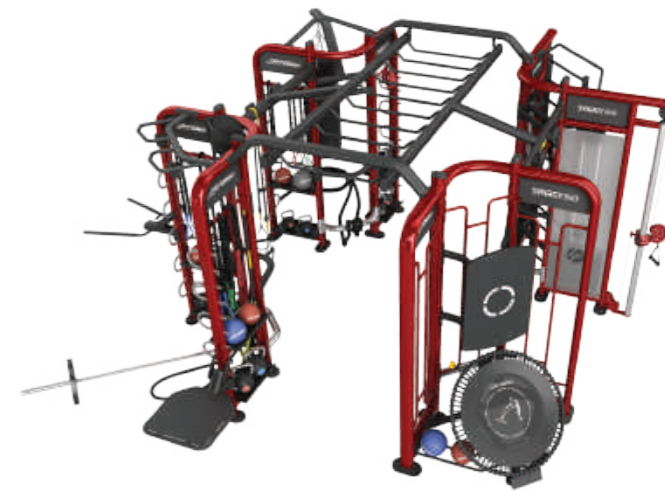

SYNRGY360 XL

Onze eerste trainingsbestemming heeft acht unieke trainingsruimten, inclusief een Monkey Bar-zone met 10 handgrepen en twee speciale plekken voor suspensietrainingen.

8
**TRAININGS-
PLEKKEN**

MAX. AFMETINGEN:
4,87 m x 4,87 m

**TRAININGSOP-
PERVLAK:**
8,2 m x 8,2 m