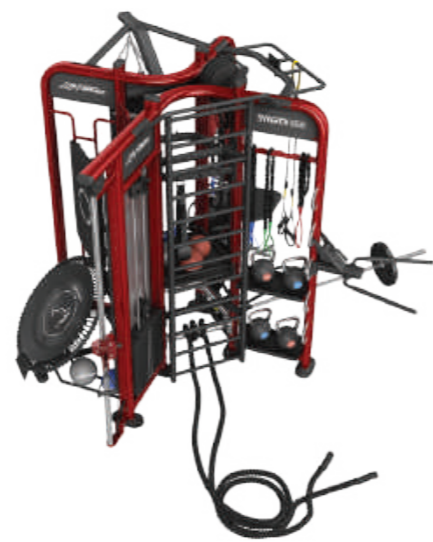

SYNRGY360 XS

Deze efficiënt opgebouwde trainingsplek bundelt de afwisseling van vier verschillende trainingsruimten met een flinke opbergruimte voor accessoires.*

4
**TRAININGS-
PLEKKEN**

MAX. AFMETINGEN:
2,8 m x 2,8 m

**TRAININGSOP-
PERVLAK:**
6,7 m x 6,7 m