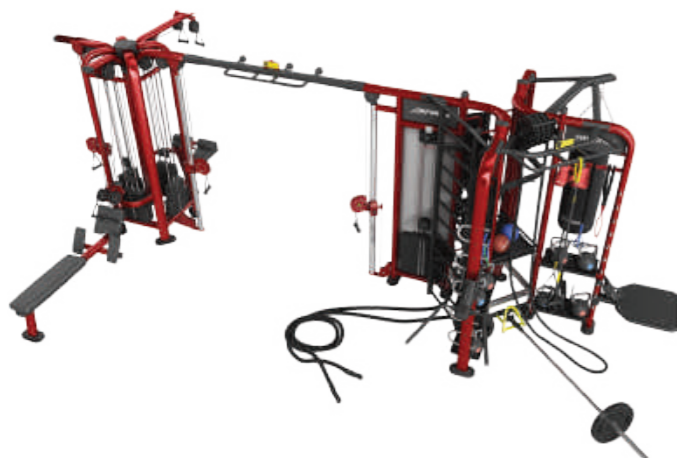

OPTIONELE CABLE CROSSOVER-CONNECTOR

Koppel SYNRGY360-units en/of de multi-jungle-unit aan de Cable Crossover-connector om interessante en unieke trainingsruimten te creëren.*

- Ondersteunt meerdere suspensietrainers
- Aanvullende optrekhandgrepen
- Verkrijgbaar in vier lengten: 1,82 m, 2,13 m, 2,44 m en 2,51 m