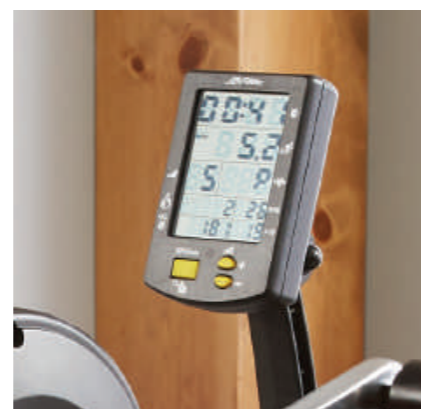

De perfecte mix van ruimte, producten en toewijding is de basis van elke geslaagde groepstraining met een kleine groep.

UPPERCYCLE GX

Ideaal voor groepstrainingen. De UpperCycle GX™-ergometer activeert het bovenlichaam, de armen, de schouders en de core en levert zo een essentiële aanvulling voor een uitgebalanceerde circuittraining.

Omdat de sporters staand trainen, worden de core- en stabilisatiespieren volledig geactiveerd. Dit zorgt voor een effectievere training.

UPPERCYCLE GX ERGOMETER
GROUP-UC-01

Console toont: Gemeten vermogen, niveau, verbrande calorieën, calorieën per uur, tijd, snelheid, hartslag, toerental