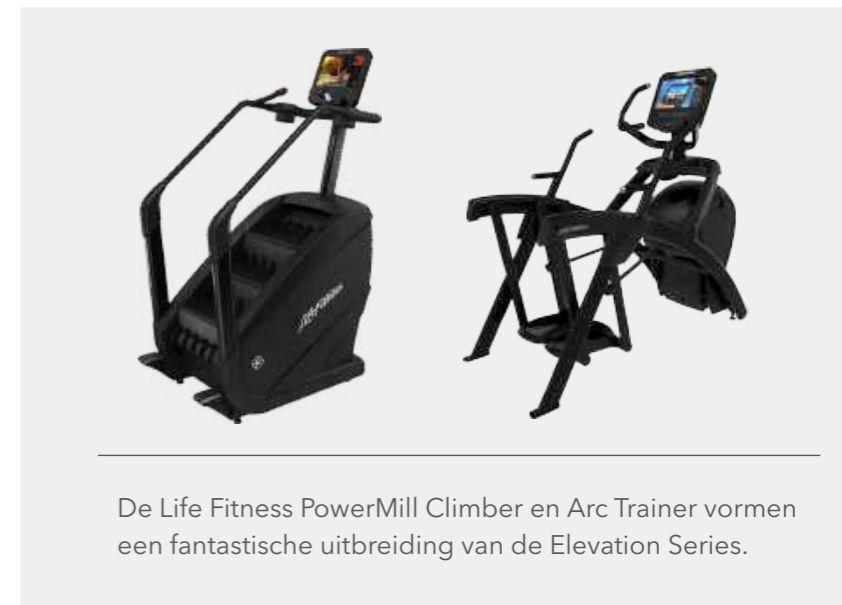

PRODUCTEN UIT DE ELEVATION SERIES

LOOPBAND
MET DISCOVER SE3 HD-CONSOLE

ELLIPTICAL CROSS-TRAINER
MET DISCOVER SE3 HD-CONSOLE

RECUMBENT BIKE
MET DISCOVER SE3 HD-CONSOLE

UPRIGHT LIFECYCLE EXERCISE BIKE
MET DISCOVER SE3 HD-CONSOLE